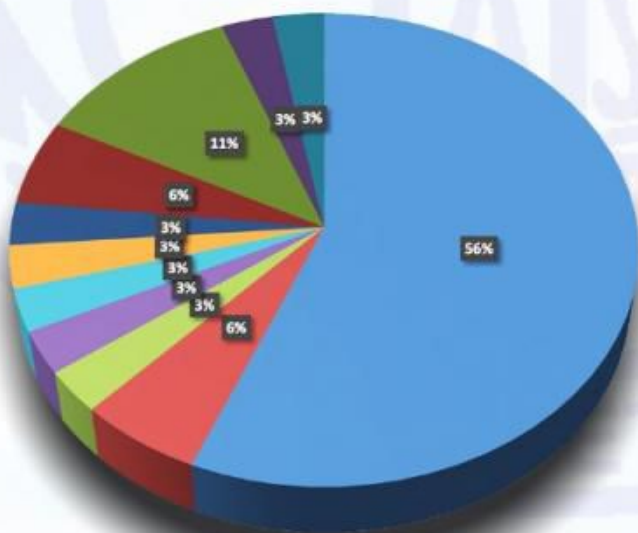

恭賀本年度80%畢業生獲派全部班別均以英語為主要教學語言中學。

19-20年度小六升中派位結果

- 以英語為主要教學語言
- 以中文為主要教學語言

19-20年度獲派以英語為主要教學語言學校分佈

- 聖類斯中學
- 皇仁書院
- 聖保羅書院
- 聖若瑟書院
- 英皇書院
- 港大同學會書院
- 聖士提反書院
- 香港華仁書院
- 長沙灣天主教英文中學
- 英華書院
- 中華基金中學